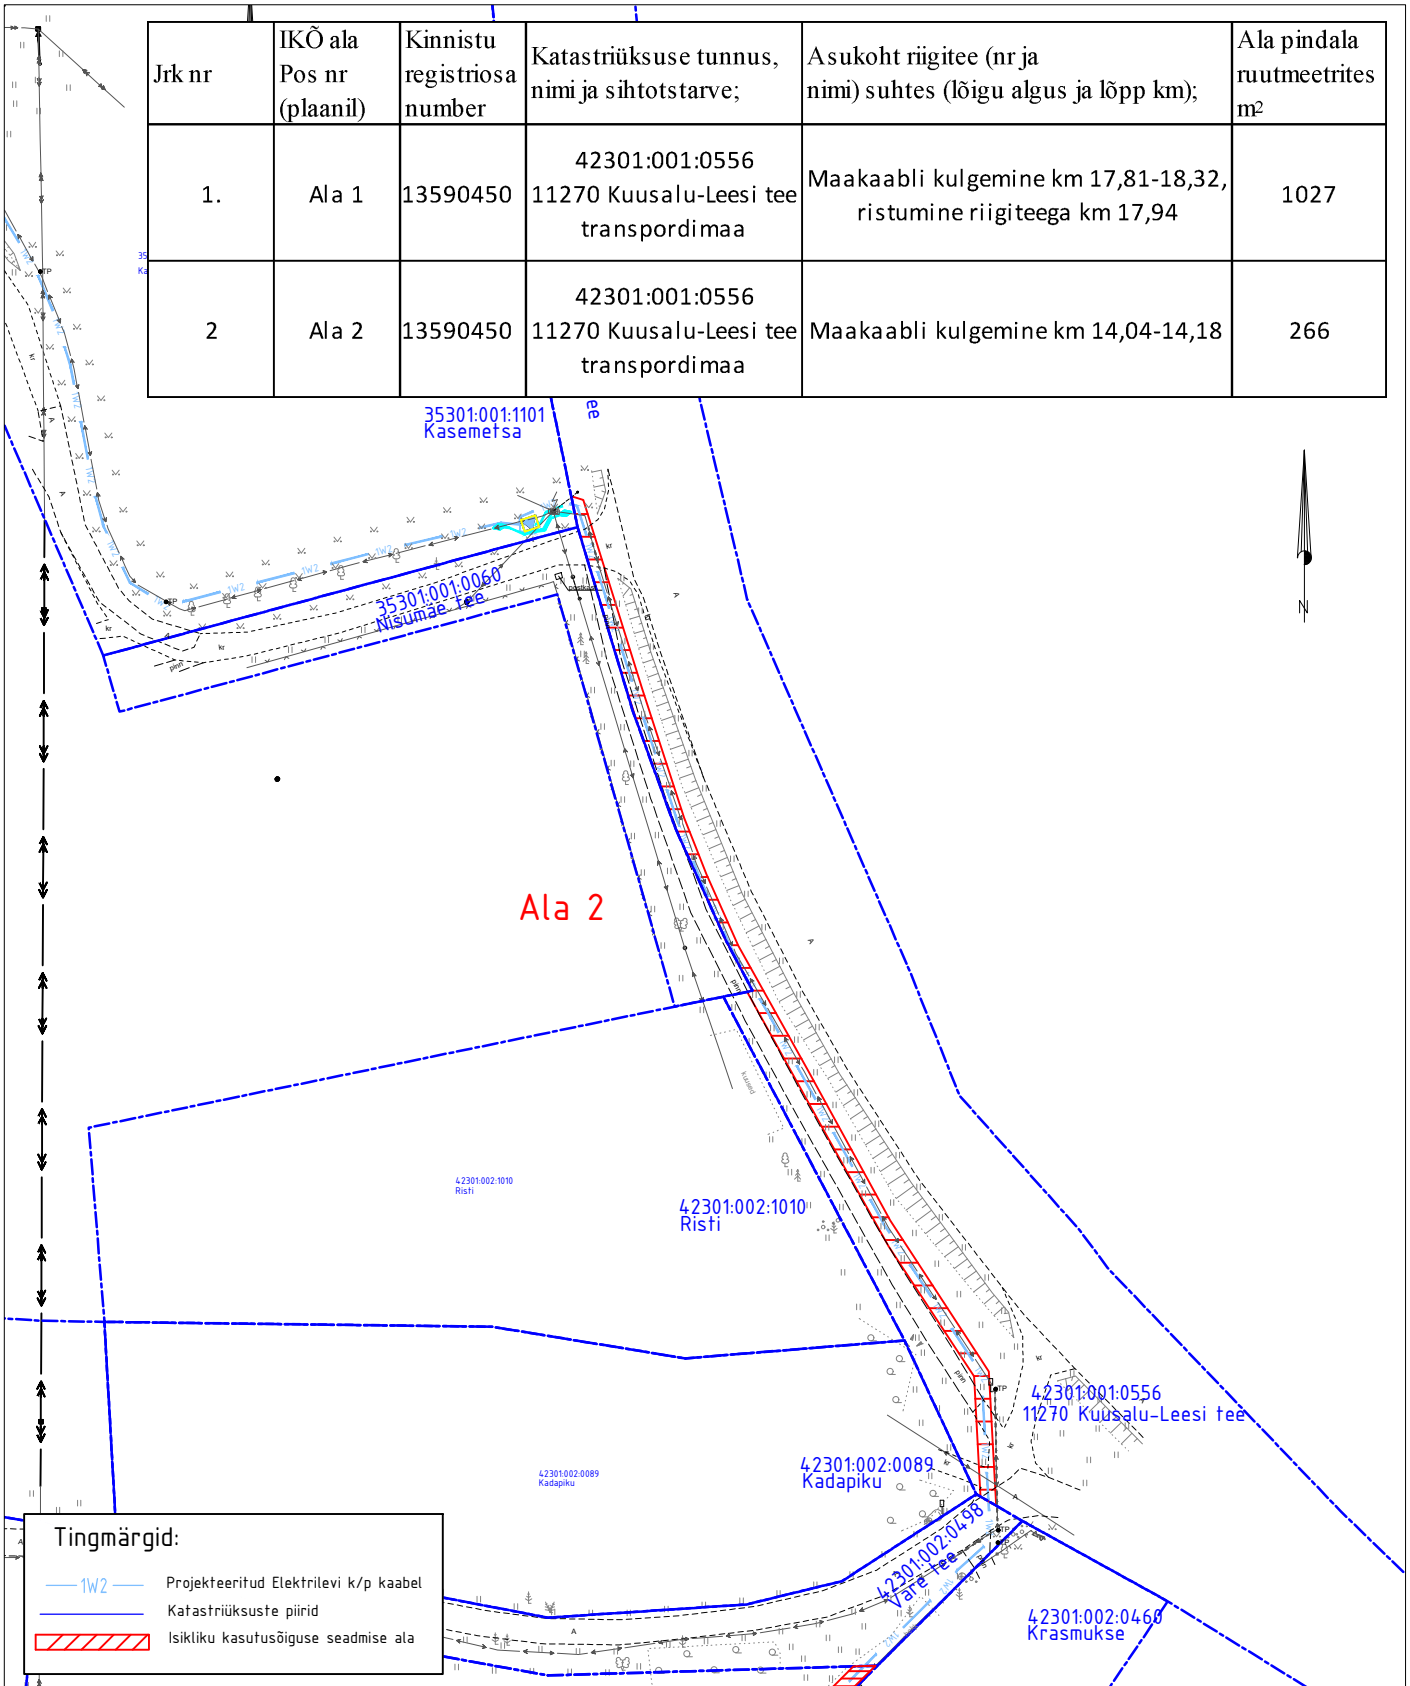

Isikliku kasutusõigusega seadmise plaan
11270 Kuusalu-Leesi tee, KÜ tunnus 42301:001:0556

Leht 3

M 1:1000

ASENDIPLAANI KOOSTAS:

Janno Lütt
AS Stik-Elekter
Projekteerija
Tel: 53400127
E-post: janno@stik-elekter.ee

Kolga-Pudisoo keskpinge võrgu parendamine Kolga-Aabla küla, Pedaspea küla, Pudisoo küla, Kuusalu vald, Harju maakond
Tööprojekt
Töö nr. IP5330